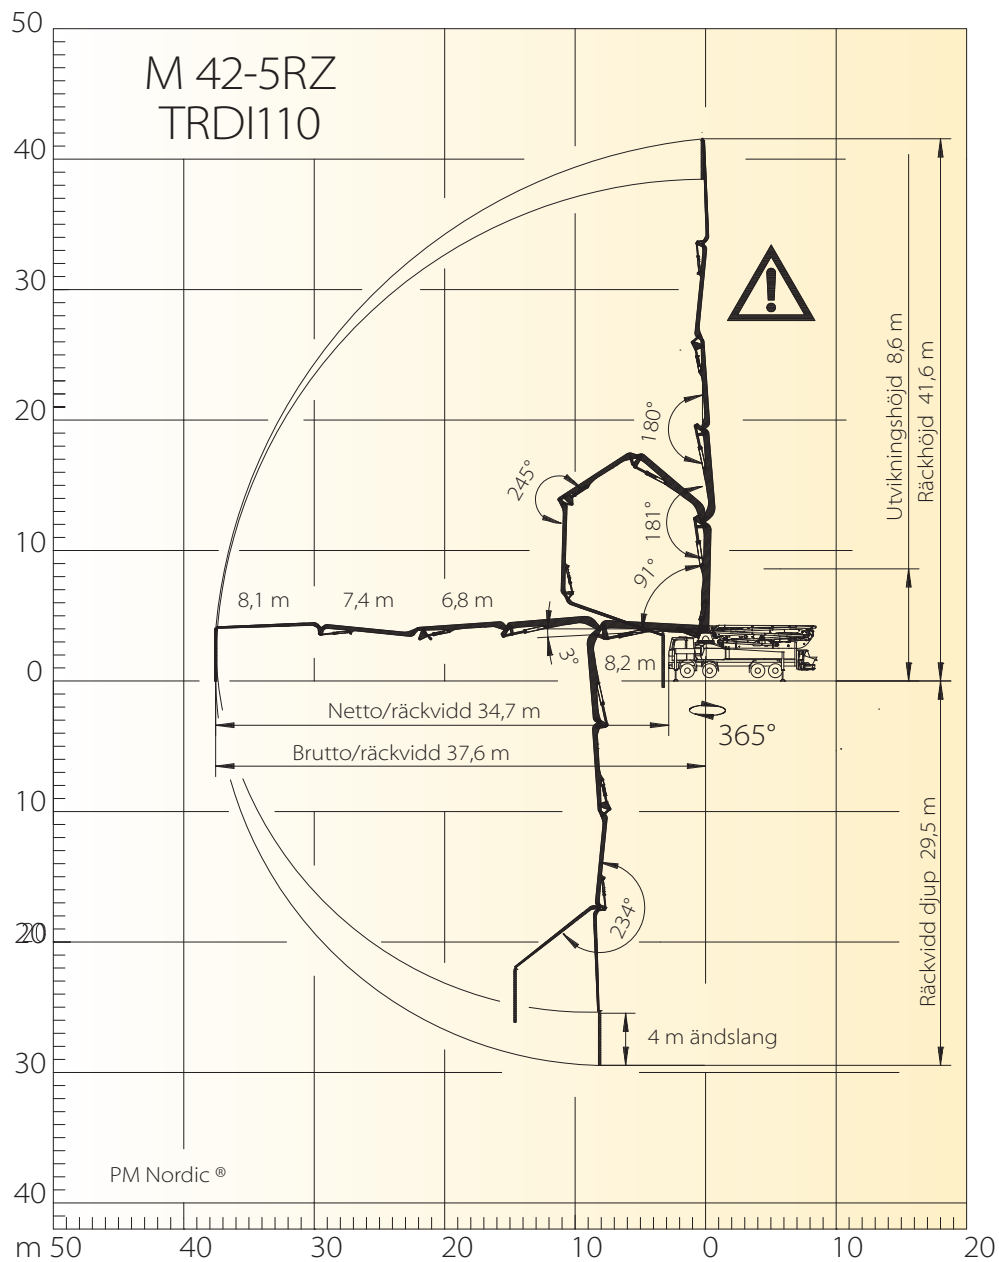

M42-5 RZ TRDI

Teknisk data

Fordonsdata

Totalvikt	33 t
Räckhöjd	41,6 m
Räckvidd	N34,7 m/B37,6 m
Räckvidd djup	29,5 m
Utvikningshöjd	8,6 m
Ändslang	4 m
Antal mastdelar	5 delar
Stöbstryck fram och bak	22,5 t/23,5 t

Stöbensuppställning