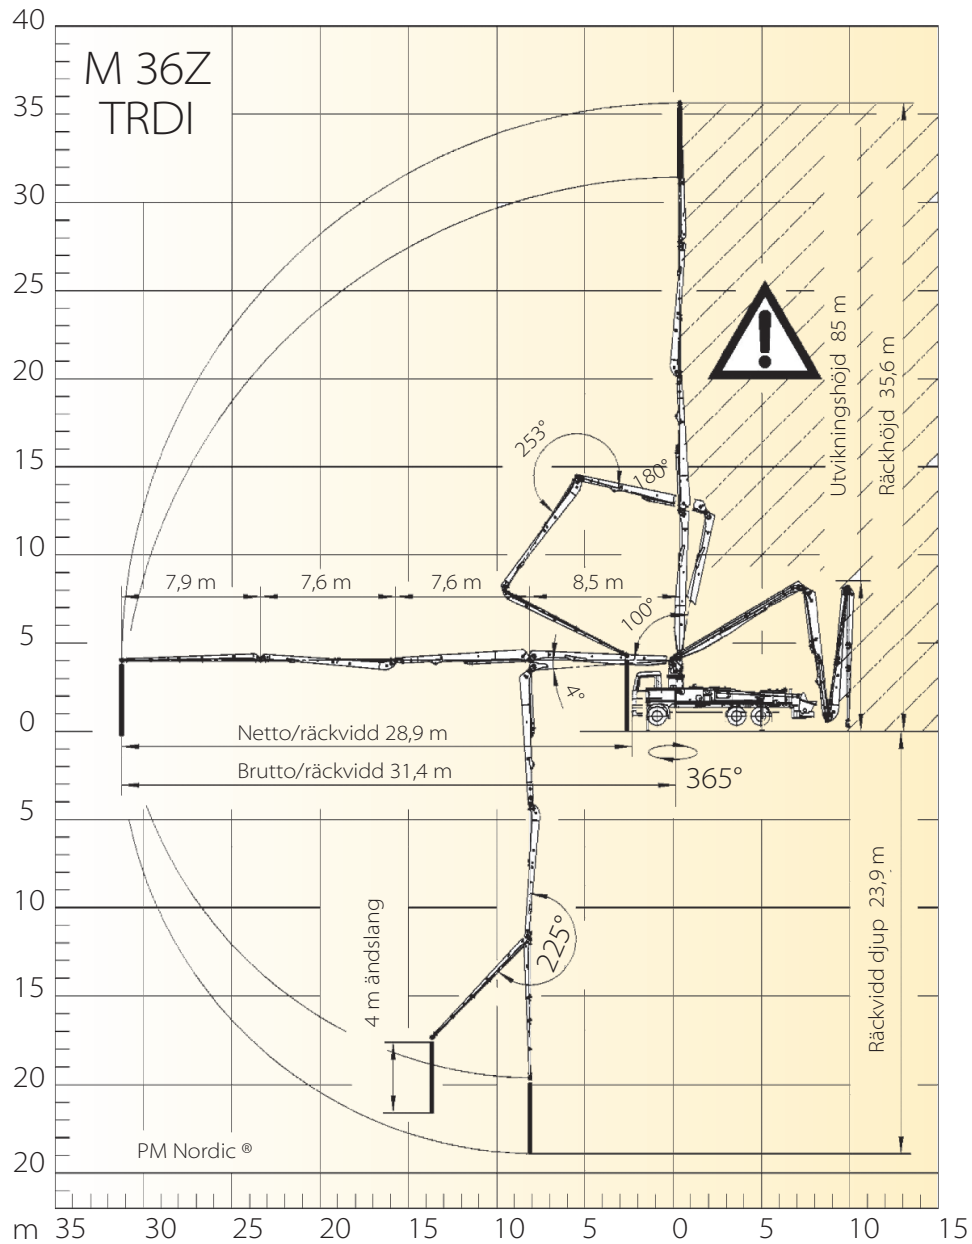

M36-4 Z

Teknisk data

Fordonsdata

Totalvikt	25 t
Räckhöjd	35,6 m
Räckvidd	N28,9/B31,4 m
Räckvidd djup	23,9 m
Utvikningshöjd	8,5 m
Ändslang	4 m
Antal mastdelar	4 delar
Stöbrenstryck fram och bak	17 t/17 t

Stöbensuppställning