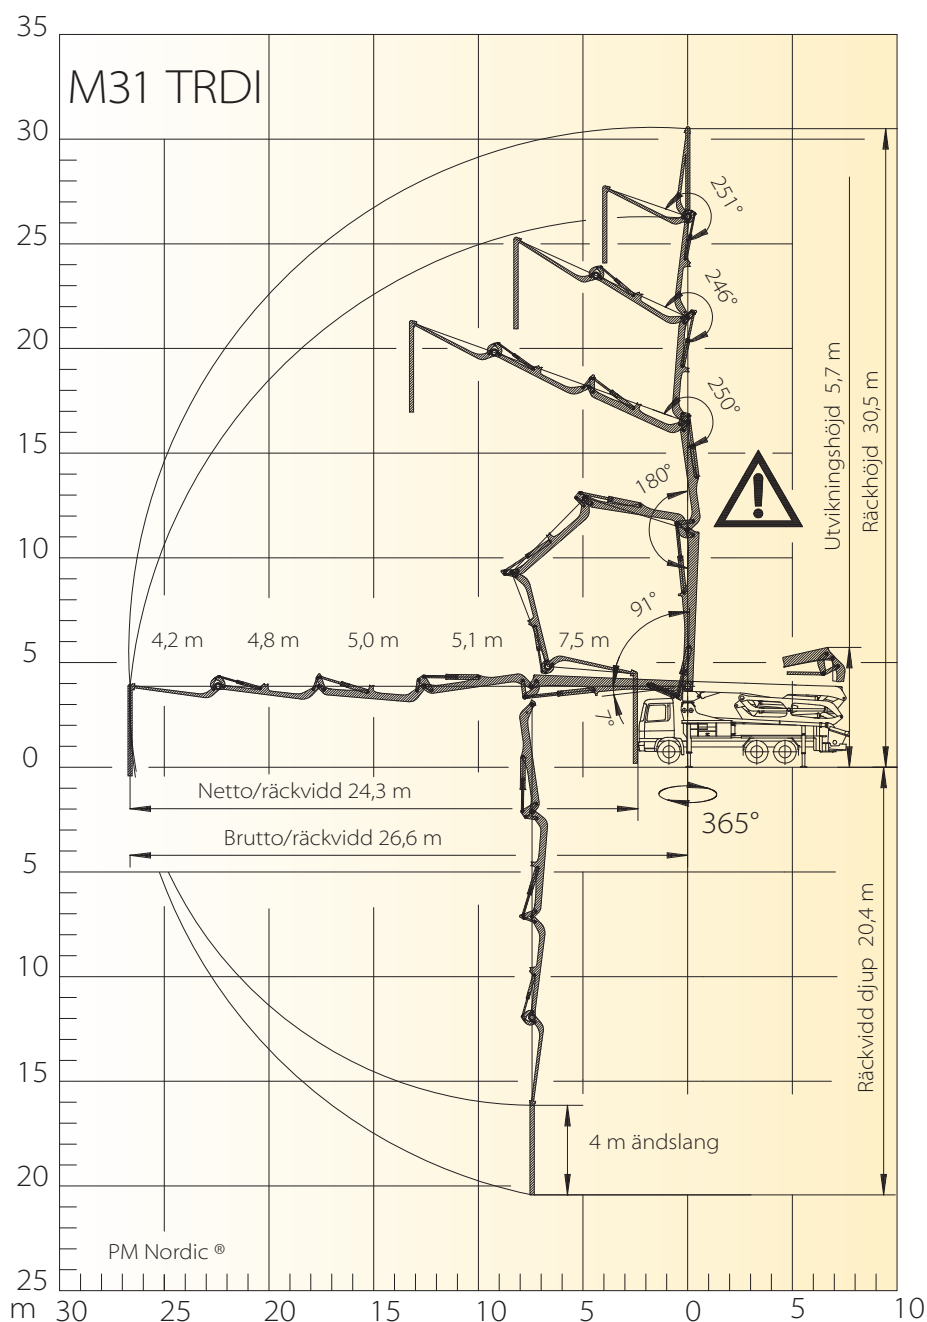

# M31-5 TRD1

### Fordonsdata

Totalvikt	27 t
Räckhöjd	30,5 m
Räckvidd	N24,3 m/B26,6 m
Räckvidd djup	20,4 m
Utvikningshöjd	5,7 m
Ändslang	4 m
Antal mastdelar	5 delar
Stöbenstryck fram och bak	18,5 t/18,2 t

## Stöbensuppställning